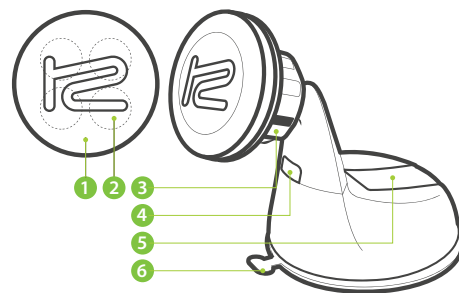

### Destaques

- O suporte universal adere a qualquer superfície plana do seu carro, casa ou escritório
- A ventosa fixa o telefone no painel, para-brisa ou área de trabalho
- A base do silicone é durável, estável e não deixa nenhum resíduo
- Rotação de 360 graus, capacidade de inclinação e ajuste giratório de aproximadamente  $-45^{\circ}/+45^{\circ}$
- Aba de travamento e liberação rápida com uma cabeça destacável
- Instalação muito fácil
- Acabamento superior

Base magnética giratória

Ventosa

1 ano garantia limitada

acessórios para celular

### Especificações

• Tipo de suporte	Suporte para celular redondo com ventosa, rotação e inclinação
• Área para o suporte	Painel, para-brisa, superfícies planas
• Peso máximo sustentado	200g
• Dimensões	6,5x6,5x9,4cm
• Peso	123g
• Cor	Preto
• Garantia	Um ano