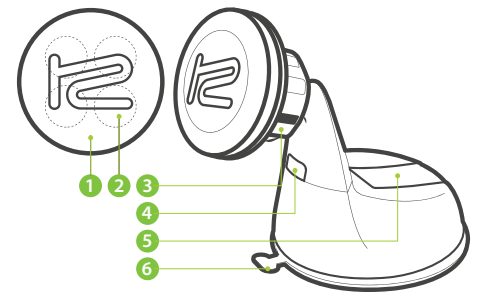

El soporte universal para automóvil de Klip Xtreme aprovecha el tablero o parabrisas del automóvil como el lugar perfecto para colocar tu teléfono móvil, aun cuando tenga la funda puesta. Este accesorio ha sido diseñado para mantener tu dispositivo siempre al alcance, ya sea para navegar, hacer llamadas con manos libres, escuchar música y también para la fácil visualización de la pantalla desde cualquier ángulo. La tecnología de placas magnéticas, aparte de no interferir con la operación del teléfono, también posee la fuerza necesaria para atraer y mantener el dispositivo fijo en su lugar, independientemente de las vibraciones o impactos que se puedan producir en el camino.

Este soporte, el cual es muy fácil de instalar, es giratorio para que tanto el conductor como el pasajero lo puedan usar con toda comodidad. Y eso no es todo, el teléfono se puede colocar y retirar de su base magnética con una sola mano en menos de un segundo, transformando-ahora más que nunca- cada viaje en una experiencia más segura y placentera.

Características

- Soporte universal que se adhiere a cualquier superficie plana dentro del automóvil, en el hogar o la oficina
- La ventosa mantiene fijo el teléfono sobre el tablero, parabrisas o el escritorio
- La base de silicona es duradera, estable y no deja residuos
- Rotación de 360°, con ángulo de inclinación y giro de -45°/+45° aproximadamente
- Cuenta con una pestaña de fijación y liberación rápida, y con cabezal removible
- Instalación muy fácil
- Acabado de primera calidad

Especificaciones

• Tipo de soporte	Porta-teléfono circular con ventosa, y ángulo de inclinación y giro ajustable
• Área de montaje	Tablero, parabrisas, superficies planas
• Peso máximo admisible	200g
• Dimensiones	6,5X6,5X9,4cm
• Peso	123g
• Color	Negro
• Garantía	Un año